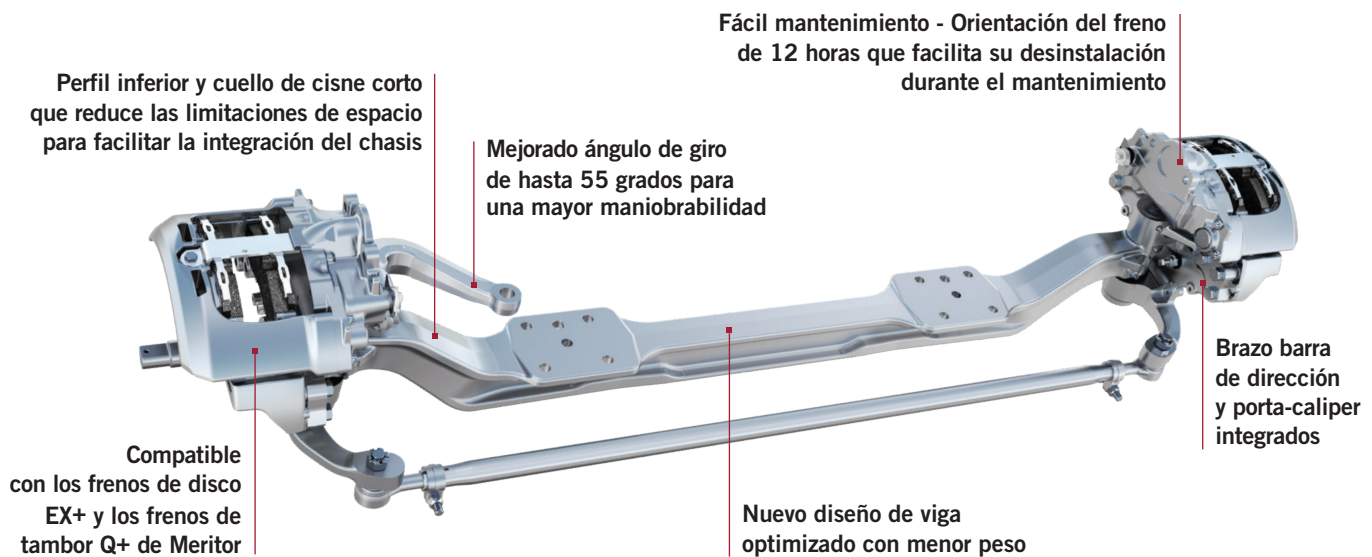

### Ventajas de Rendimiento

- Viga más fuerte y liviana gracias a su nuevo diseño optimizado
- Brazo barra de dirección y porta-caliper integrados para reducir significativamente peso y aumentar la carga útil
- Menor tiempo de ensamble y costos de mantenimiento
- Compatible con frenos neumáticos de disco EX+™ y frenos de tambor Q+™

**REDUCIDO**  
COSTO EN  
CICLO DE VIDA

**38.5 KGS**  
**REDUCCIÓN**  
DE PESO\*

\* El ahorro de peso puede variar dependiendo de la configuración de los frenos y tracks.

**MERITOR**  
RUN WITH THE BULL

## Ejes Frontales Direccionales Meritor® MFS+™

Durante más de 110 años Meritor ha ofrecido soluciones innovadoras a la industria de vehículos comerciales. Ahora completamente optimizado para mejorar su desempeño y fiabilidad, el eje de peso más ligero presenta la misma durabilidad que usted espera de los ejes de la serie MFS™.

### Características

- Brazo barra de dirección y porta-caliper integrados para reducir significativamente el peso y optimizar el desempeño
- Misma durabilidad y confiabilidad por la que son conocidos en la industria los ejes delanteros de MFS de Meritor
- Compatible con frenos neumáticos de disco EX+ y frenos de tambor Q+ de Meritor
- Disponible en estándar track y wide track y capacidades (GAWR) de 12,000 and 13,000 lbs.